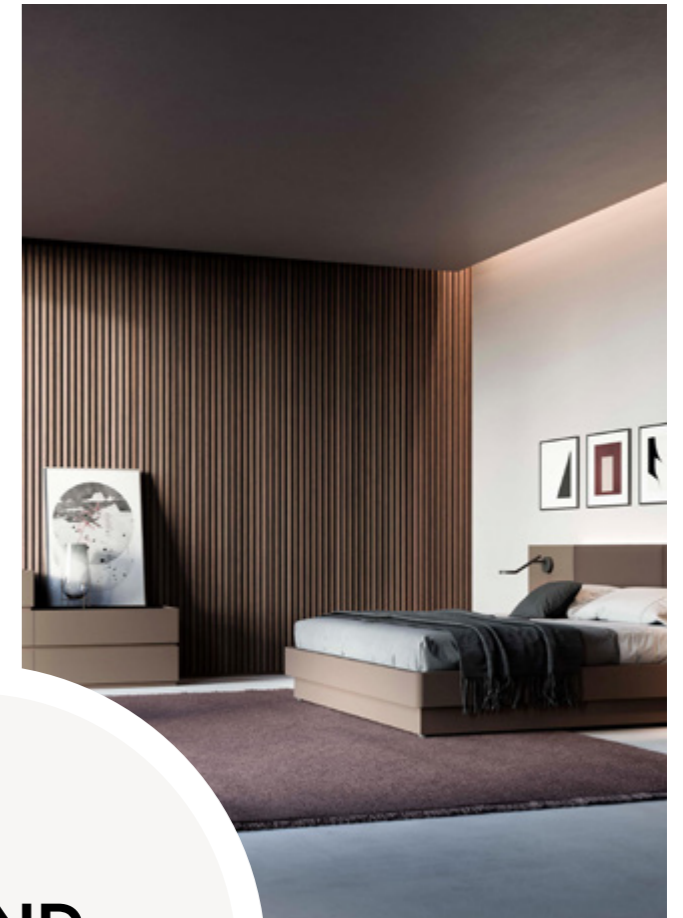

# INNHOLD

- 03 TREND
- 08 SKANDINAVISK
- 13 KLASSISK

**TREND**  
STIL

**TREND  
BADEROM**

Dobbel bryter - Sort  
ELKO One

Stikkontakt m/timer - Sort  
ELKO One

Nano Tilt - Sort  
SG

Vip Pendel - Messing  
Lyskomponenter