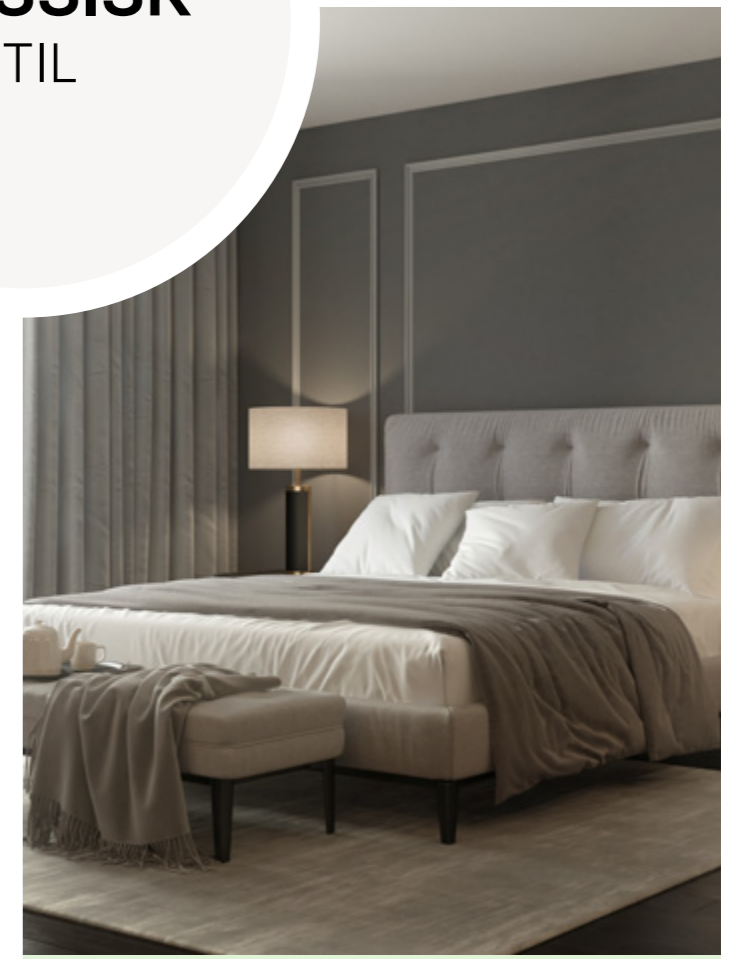

SKANDINAVISK  
STUE

Lungo Nedhengt  
Lyskomponenter

A2 Shade - Dus grønn  
Lyskomponenter

Dimmer - Sort  
ELKO Plus

Gravity Downlight  
Lyskomponenter

KLASSISK  
STIL

**KLASSISK  
BADEROM**

Nano Tilt - Hvit  
SG