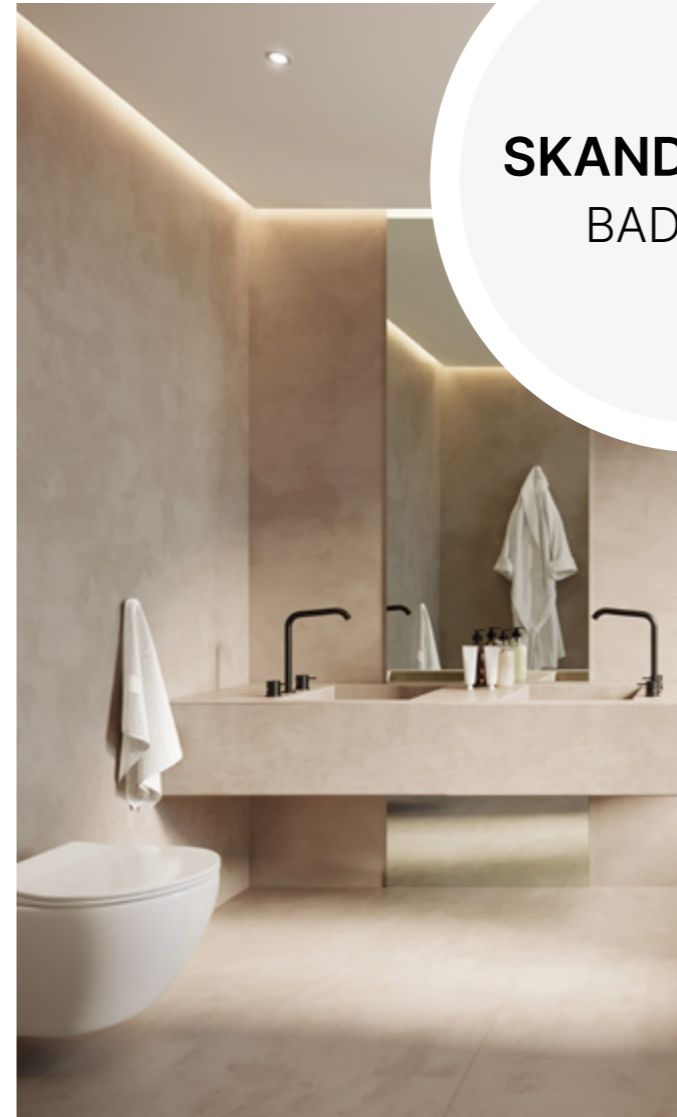

**SKANDINAVISK  
STIL**

NeoStrip RGB LED  
SG

Enkel bryter - Hvit  
ELKO Plus

**SKANDINAVISK  
BADEROM**

Dimmer m/lysring  
ELKO One

Stikkontakt -  
ELKO One

SKANDINAVISK  
KJØKKEN

Deimos IP40  
Lyskomponenter